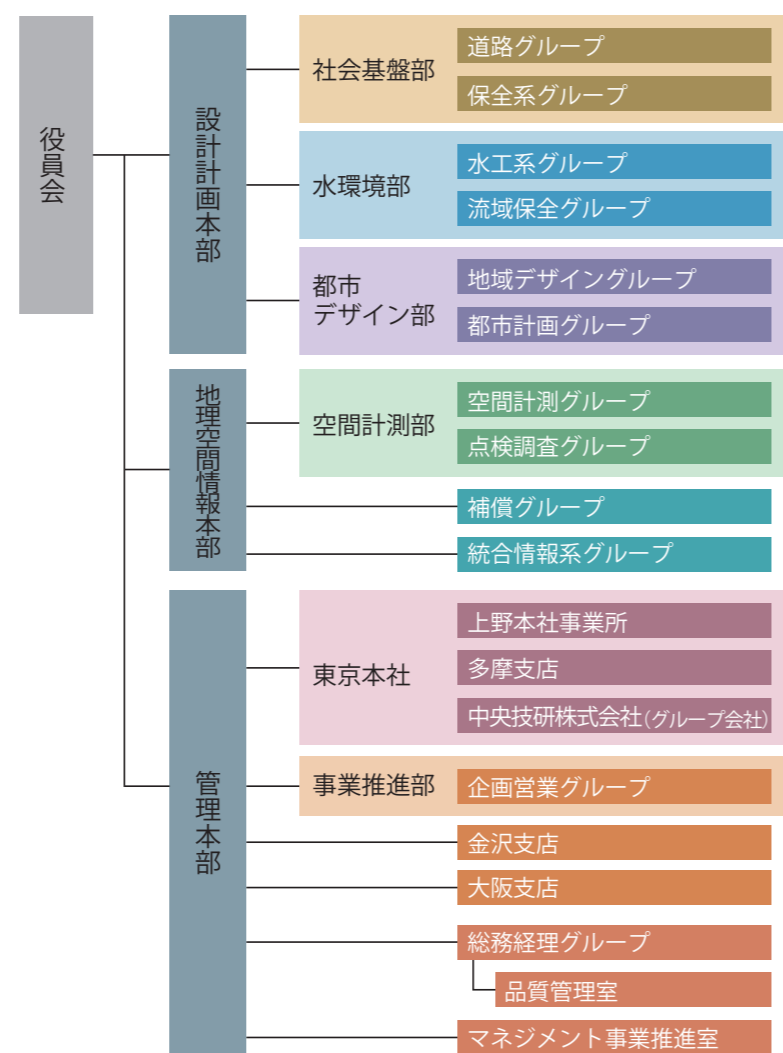

会社データ

●有資格者数

従業員数：155名(正社員133名)
平成27年11月現在

技術士	32
・建設部門	銅構造及びコンクリート 4 土質及び基礎 2 道路 5 河川、砂防及び海岸・海洋 2 トンネル 1 都市及び地方計画 4 建設環境 2
・上下水道部門	下水道 2 上水道及び工業用水道 1
・電気電子部門	電気設備 1
・総合技術監理部門	8
RCCM	22
・銅構造及びコンクリート	3
・道路	5
・河川、砂防及び海岸・海洋	3
・港湾及び空港	1
・電力土木	3
・造園	1
・下水道	3
・都市計画及び地方計画	1
・農業土木	1
・建設環境	1
工学博士	2
一級建築士	5
コンクリート診断士	4
土木鋼構造診断士	1
道路橋点検士	2
補償業務管理士	10
測量士	31
一級土木施工管理技士	28
下水道技術検定(第一種)	1

●平成27年度組織図

●登録事業

・測量業	第(9)-10238号
・建設コンサルタント	建26第4641号
・補償コンサルタント	補27第3755号
・一級建築士事務所	富山県第(5)1172号
・特定建設業	富山県(特-24)第15103号

●登録部門

建設コンサルタント	・河川、砂防及び海岸・海洋	・鋼構造及びコンクリート
	・道路	・トンネル
	・上水道及び工業用水道	・建設環境
	・下水道	・電気電子
	・都市計画及び地方計画	

補償コンサルタント

- ・土地調査
- ・物件
- ・事業損失

●営業品目

社会基盤整備	道路、橋梁、河川、砂防、港湾、農業土木、公園、造成、上下水道等の計画・設計
ストックマネジメント	長寿命化計画、インフラ点検・調査、耐震補強・補修設計
新エネルギー事業	小水力・太陽光・風力発電計画及び施設設計
防災減災計画	浸水対策、土砂災害対策、業務継続計画(BCP)、ハザードマップ、防災関連施設設計
都市・地域計画	総合計画、都市マスタープラン、公共交通計画、環境計画
情報システム開発	地理情報システム(GIS)、台帳・データベース
測量	地上測量、GPS測量、深淺測量、流量観測、地籍調査
補償コンサルタント	土地調査、物件調査、機械工作物調査、事業損失、営業補償等
建築設計	
施工監理	

●所属団体

- 一般社団法人建設コンサルタンツ協会
- 公益社団法人土木学会
- 公益社団法人日本技術士会
- 公益社団法人日本交通計画協会
- 公益財団法人都市計画協会
- 一般社団法人日本公園緑地協会
- 一般社団法人ランドスケープコンサルタンツ協会
- 一般社団法人全国上下水道コンサルタンツ協会
- 公益社団法人日本下水道協会
- 公益社団法人雨水貯留浸透技術協会
- 一般社団法人管路診断コンサルタンツ協会
- 公益社団法人日本道路協会
- 一般社団法人地域資源循環技術センター
- 全国小水力利用推進協議会
- 公益社団法人日本測量協会
- 一般社団法人日本補償コンサルタンツ協会
- 協同組合富山測量調査センター
- 一般社団法人富山県測量設計業協会
- 富山県環境事業組合